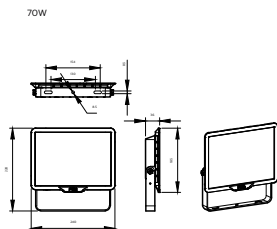

Essential SmartBright G3 LED Floodlight

Общая ширина	185 mm
Общая высота	36 mm
Цвет	Black

Соответствие требованиям и область применения

Код защиты от проникновения	IP65 [Защита от попадания пыли, защита от струй]
Код степени защиты от механических воздействий	IK06 [1 J]
Защита от скачков напряжения (общая/дифференциальная)	Уровень защиты от скачков напряжения до 2 kV

Первоначальная производительность (соответствие МЭК)

Начальная светоотдача	5950 lm
Допустимое отклонение светового потока	+/-10%
Начальная эффективность освещения светодиода	85 lm/W
Нач. корр. цветовая температура	4000 K
Нач. индекс цветопередачи	>80
Начальная цветность	SDCM<7
Начальная входная мощность	70 W

Допустимое значение потребляемой мощности	+/-10%

Условия эксплуатации

Диапазон температуры окружающей среды	-40 to +50 °C

Данные об изделии

Полный код продукта	871016333024299
Название продукта для заказа	BVP150 LED59/NW 220-240V 70W SWB CE
EAN/UPC — продукт	8710163330242
Код заказа	911401732452
Нумератор — количество на упаковку	1
Нумератор — упаковок на внешний короб	8
Материал № (12NC)	911401732452
Вес нетто (шт.)	1,125 kg

Чертеж размеров

BVP161 Essential Smartbright LED